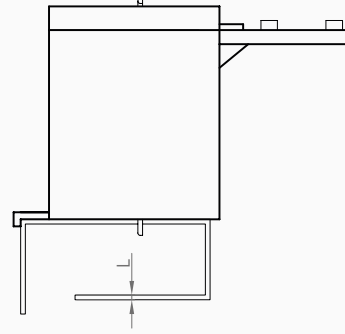

# YAĞDANLIK LUBRICATOR

KOD CODE	A (mm)	B (mm)	C (mm)	D (mm)	E (mm)	F (mm)	G (mm)	H (mm)	K (mm)	I (mm)	J (mm)	L (mm)
7003	90	40	98	87	56	53	75	25	23	11	35	2

KOLİDEKİ MİKTAR PACKAGE QUANTITY (pcs)	EN WIDTH (cm)	BOY LENGHT (cm)	YÜKSEKLİK HIGH (cm)	ADET AĞIRLIĞI UNIT WEIGHT (kg)	KOLİ AĞIRLIĞI TOTAL WEIGHT (kg)
24	43	33	42	0,54	14,10

**UYUMLU RAY TİPLERİ**  
ACCEPTABLE GUIDE RAIL

T45-T50-T65-T70-T75-78-T80-T82-T89-T90-T114-T125-T140

TÜM PATENLERLE UYUMLUDUR.  
ACCEPTABLE ALL GIUDE SHOES.  
AYARLANABİLİR YAĞ MİKTARI  
ADJUSTABLE OIL QUANTITY