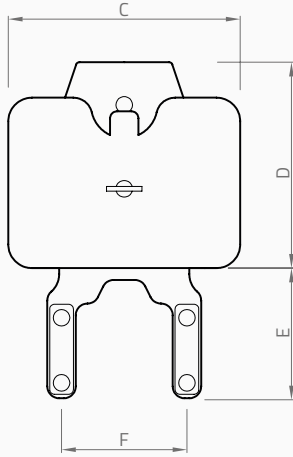

# YAĞDANLIK LUBRICATOR

KOD CODE	A (mm)	B (mm)	C (mm)	D (mm)	E (mm)	F (mm)	G (mm)	H (mm)	K (mm)	I (mm)	J (mm)	L (mm)
7003	90	40	98	87	56	53	75	25	23	11	35	2

KOLİDEKİ MİKTAR PACKAGE QUANTITY (pcs)	EN WIDTH (cm)	BOY LENGHT (cm)	YÜKSEKLİK HIGH (cm)	ADET AĞIRLIĞI UNIT WEIGHT (kg)	KOLİ AĞIRLIĞI TOTAL WEIGHT (kg)
24	43	33	42	0,54	14,10

**UYUMLU RAY TİPLERİ**  
ACCEPTABLE GUIDE RAIL

T45-T50-T65-T70-T75-78-T80-T82-T89-T90-T114-T125-T140

TÜM PATENLERLE UYUMLUDUR.  
ACCEPTABLE ALL GIUDE SHOES.  
AYARLANABİLİR YAĞ MİKTARI  
ADJUSTABLE OIL QUANTITY