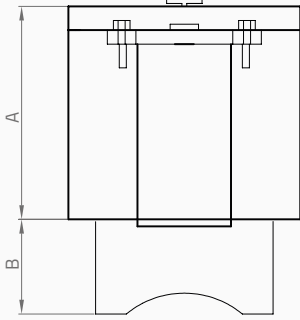

# YAĞDANLIK LUBRICATOR

KOD CODE	A (mm)	B (mm)	C (mm)	D (mm)	E (mm)	F (mm)	G (mm)	H (mm)	K (mm)	I (mm)	J (mm)	L (mm)
7003	90	40	98	87	56	53	75	25	23	11	35	2

KOLİDEKİ MİKTAR PACKAGE QUANTITY (pcs)	EN WIDTH (cm)	BOY LENGHT (cm)	YÜKSEKLİK HIGH (cm)	ADET AĞIRLIĞI UNIT WEIGHT (kg)	KOLİ AĞIRLIĞI TOTAL WEIGHT (kg)
24	43	33	42	0,54	14,10

**UYUMLU RAY TİPLERİ**  
ACCEPTABLE GUIDE RAIL

T45-T50-T65-T70-T75-78-T80-T82-T89-T90-T114-T125-T140

TÜM PATENLERLE UYUMLUDUR.  
ACCEPTABLE ALL GIUDE SHOES.  
AYARLANABİLİR YAĞ MİKTARI  
ADJUSTABLE OIL QUANTITY