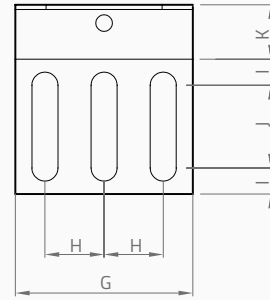

# YAĞDANLIK LUBRICATOR

KOD CODE	A (mm)	B (mm)	C (mm)	D (mm)	E (mm)	F (mm)	G (mm)	H (mm)	K (mm)	I (mm)	J (mm)	L (mm)
7003	90	40	98	87	56	53	75	25	23	11	35	2

KOLİDEKİ MİKTAR PACKAGE QUANTITY (pcs)	EN WIDTH (cm)	BOY LENGHT (cm)	YÜKSEKLİK HIGH (cm)	ADET AĞIRLIĞI UNIT WEIGHT (kg)	KOLİ AĞIRLIĞI TOTAL WEIGHT (kg)
24	43	33	42	0,54	14,10

**UYUMLU RAY TİPLERİ**  
ACCEPTABLE GUIDE RAIL

T45-T50-T65-T70-T75-78-T80-T82-T89-T90-T114-T125-T140

TÜM PATENLERLE UYUMLUDUR.  
ACCEPTABLE ALL GIUDE SHOES.  
AYARLANABİLİR YAĞ MİKTARI  
ADJUSTABLE OIL QUANTITY