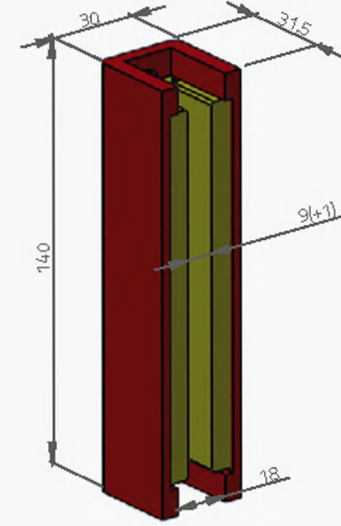

TAKVİYELİ PATEN PLASTİĞİ TELESCOPIC INSERT

ÜRÜN KODU PRODUCT CODE	MALZEME MATERIAL	RAY KALINLIK GUIDE RAIL BLADE THICKNESS (mm)	AĞIRLIK WEIGHT (gram)
2870	DIŞ POLİÜRETAN OUTSIDE POLYURETHANE İÇ POLYAMİD INSIDE POLYAMİDE	9	110
2871	DIŞ POLİÜRETAN OUTSIDE POLYURETHANE İÇ POLYAMİD INSIDE POLYAMİDE	16	105