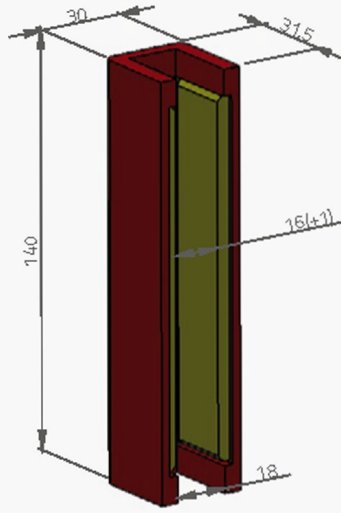

TAKVİYELİ PATEN PLASTİĞİ TELESCOPIC INSERT

ÜRÜN KODU PRODUCT CODE	MALZEME MATERIAL	RAY KALINLIK GUIDE RAIL BLADE THICKNESS (mm)	AĞIRLIK WEIGHT (gram)
2870	DIŞ POLİÜRETAN OUTSIDE POLYURETHANE İÇ POLYAMİD INSIDE POLYAMİDE	9	110
2871	DIŞ POLİÜRETAN OUTSIDE POLYURETHANE İÇ POLYAMİD INSIDE POLYAMİDE	16	105