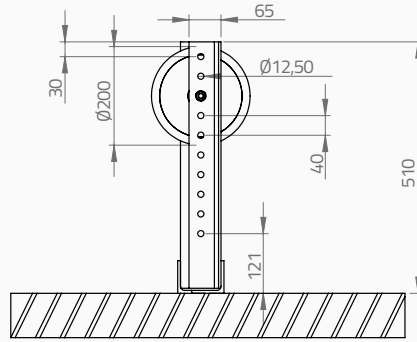

DENGE ZİNCİRİ | COMPENSATION CHAIN

ÜRÜN KODU PRODUCT CODE	KOLİDEKİ MALZEME MATERIALS IN PACKING		KAPLAMA COVER	MİKTAR QUANTITY (pcs)	AĞIRLIK WEIGHT (kg)
17001	MAKARA ROLLER GUIDE	KAUÇUK TEKER RUBBER WHEEL	GALVANİZLİ GALVANIZED (DIN934-8 ZINC)	1	13,4
	BAĞLANTI KONSOLU BRACKETS	METAL METAL (5mm)	ELEKTROSTATİK BOYALI ELECTROSTATIC PAINT	2	
	SOMUN NUTS	M12 (DIN 934)	GALVANİZLİ GALVANIZED	2	
	PUL WASHER	M12 (DIN 127)	GALVANİZLİ GALVANIZED	2	

ÜRÜN KODU PRODUCT CODE	KOLİDEKİ MALZEME MATERIALS IN PACKING		KAPLAMA COVER	MİKTAR QUANTITY (pcs)	AĞIRLIK WEIGHT (kg)
17005	MAKARA ROLLER GUIDE	POLYAMİD TEKER POLYAMIDE WHEEL	GALVANİZLİ GALVANIZED (DIN934-8 ZINC)	1	9,4
	BAĞLANTI KONSOLU BRACKETS	METAL METAL (5mm)	ELEKTROSTATİK BOYALI ELECTROSTATIC PAINT	2	
	SOMUN NUTS	M12 (DIN 934)	GALVANİZLİ GALVANIZED	2	
	PUL WASHER	M12 (DIN 127)	GALVANİZLİ GALVANIZED	2	