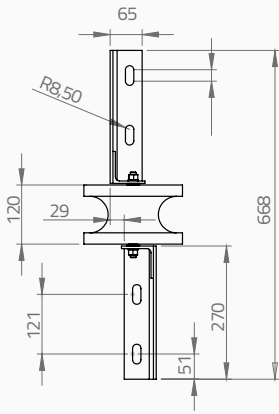

DENGE ZİNCİRİ | COMPENSATION CHAIN

ÜRÜN KODU PRODUCT CODE	KOLİDEKİ MALZEME MATERIALS IN PACKING		KAPLAMA COVER	MİKTAR QUANTITY (pcs)	AĞIRLIK WEIGHT (kg)
17001	MAKARA ROLLER GUIDE	KAUÇUK TEKER RUBBER WHEEL	GALVANİZLİ GALVANIZED (DIN934-8 ZINC)	1	13,4
	BAĞLANTI KONSOLU BRACKETS	METAL METAL (5mm)	ELEKTROSTATİK BOYALI ELECTROSTATIC PAINT	2	
	SOMUN NUTS	M12 (DIN 934)	GALVANİZLİ GALVANIZED	2	
	PUL WASHER	M12 (DIN 127)	GALVANİZLİ GALVANIZED	2	

ÜRÜN KODU PRODUCT CODE	KOLİDEKİ MALZEME MATERIALS IN PACKING		KAPLAMA COVER	MİKTAR QUANTITY (pcs)	AĞIRLIK WEIGHT (kg)
17005	MAKARA ROLLER GUIDE	POLYAMİD TEKER POLYAMIDE WHEEL	GALVANİZLİ GALVANIZED (DIN934-8 ZINC)	1	9,4
	BAĞLANTI KONSOLU BRACKETS	METAL METAL (5mm)	ELEKTROSTATİK BOYALI ELECTROSTATIC PAINT	2	
	SOMUN NUTS	M12 (DIN 934)	GALVANİZLİ GALVANIZED	2	
	PUL WASHER	M12 (DIN 127)	GALVANİZLİ GALVANIZED	2	