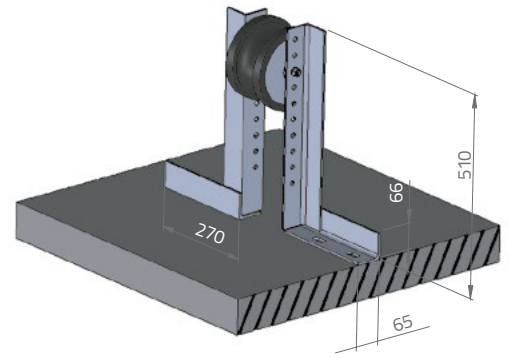

DENGE ZİNCİRİ | COMPENSATION CHAIN

ÜRÜN KODU PRODUCT CODE	KOLİDEKİ MALZEME MATERIALS IN PACKING		KAPLAMA COVER	MİKTAR QUANTITY (pcs)	AĞIRLIK WEIGHT (kg)
17001	MAKARA ROLLER GUIDE	KAUÇUK TEKER RUBBER WHEEL	GALVANİZLİ GALVANIZED (DIN934-8 ZINC)	1	13,4
	BAĞLANTI KONSOLU BRACKETS	METAL METAL (5mm)	ELEKTROSTATİK BOYALI ELECTROSTATIC PAINT	2	
	SOMUN NUTS	M12 (DIN 934)	GALVANİZLİ GALVANIZED	2	
	PUL WASHER	M12 (DIN 127)	GALVANİZLİ GALVANIZED	2	