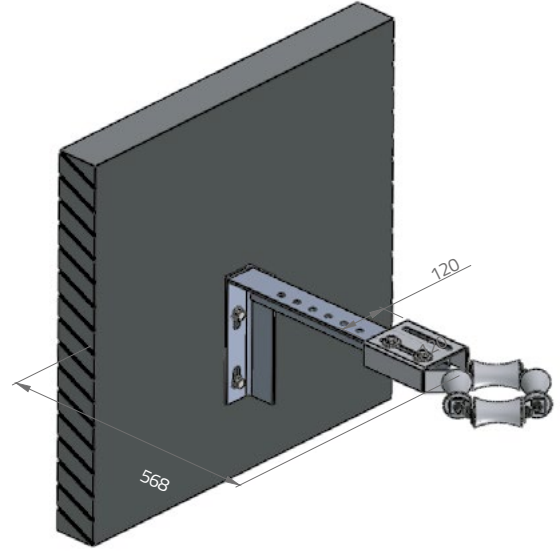

## DENGE ZİNCİRİ | COMPENSATION CHAIN

ÜRÜN KODU PRODUCT CODE	MALZEME MATERIALS	KAPLAMA COVER	MİKTAR QUANTITY (pcs)	
17004	MAKARA ROLLER GUIDE	POLYAMİD POLYAMIDE	GALVANİZLİ GALVANIZED (DIN934-8 ZINC)	1
	BAĞLANTI KONSOLU BRACKETS	METAL METAL (5mm)	ELEKTROSTATİK BOYALI ELECTROSTATIC PAINT	1
	CİVATA BOLTS	M12X25 (DIN 933)	GALVANİZLİ GALVANIZED	2
	SOMUN NUTS	M12X25 (DIN 933)	GALVANİZLİ GALVANIZED	4
	PUL WASHER	M12X25 (DIN 933)	GALVANİZLİ GALVANIZED	4

### KOLİ BİLGİLERİ | PACKING MEASURE

MAKARA ROLLER GUIDE (pcs)	BAĞLANTI KONSOLU BRACKETS (pcs)	EN WIDTH (cm)	BOY LENGTH (cm)	YÜKSEKLİK HEIGHT (cm)	AĞIRLIK WEIGHT (kg)
2	2	52	40	9	12,80