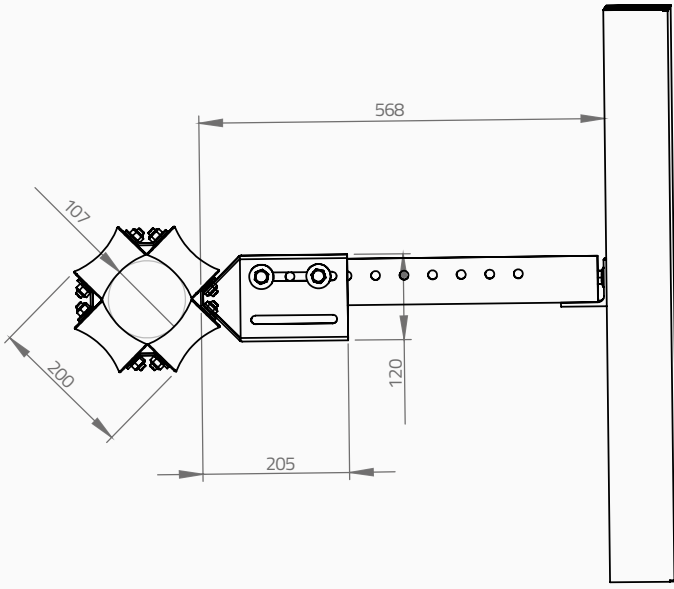

## DENGE ZİNCİRİ | COMPENSATION CHAIN

ÜRÜN KODU PRODUCT CODE	MALZEME MATERIALS	KAPLAMA COVER	MİKTAR QUANTITY (pcs)	
17004	MAKARA ROLLER GUIDE	POLYAMİD POLYAMIDE	GALVANİZLİ GALVANIZED (DIN934-8 ZINC)	1
	BAĞLANTI KONSOLU BRACKETS	METAL METAL (5mm)	ELEKTROSTATİK BOYALI ELECTROSTATIC PAINT	1
	CİVATA BOLTS	M12X25 (DIN 933)	GALVANİZLİ GALVANIZED	2
	SOMUN NUTS	M12X25 (DIN 933)	GALVANİZLİ GALVANIZED	4
	PUL WASHER	M12X25 (DIN 933)	GALVANİZLİ GALVANIZED	4

### KOLİ BİLGİLERİ | PACKING MEASURE

MAKARA ROLLER GUIDE (pcs)	BAĞLANTI KONSOLU BRACKETS (pcs)	EN WIDTH (cm)	BOY LENGTH (cm)	YÜKSEKLİK HEIGHT (cm)	AĞIRLIK WEIGHT (kg)
2	2	52	40	9	12,80