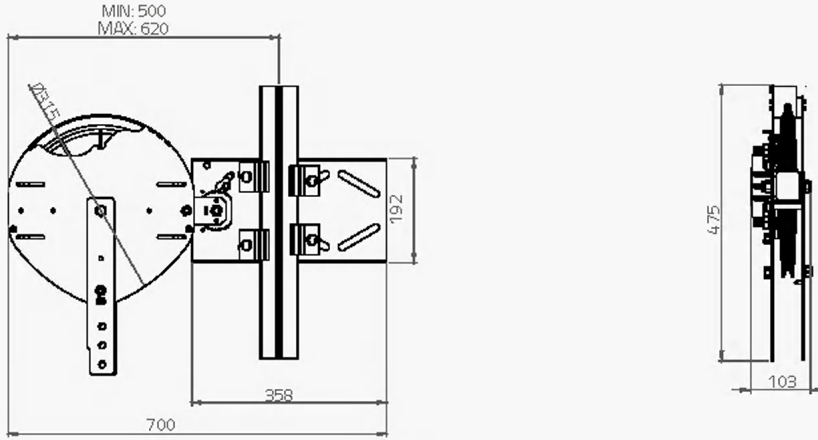

ALTTAN VE YANDAN 25 KG AĞIRLIKLI GERĞİ KASNAĞI

TENSION PULLEY WITH BELOW AND SIDE WEIGHT 25 KG

EN81:20
EN81:50

Ø315 mm

Ø315 mm
YANDAN AĞIRLIK | SIDE WEIGHT

Ø315 mm
ALTTAN AĞIRLIK | BELOW WEIGHT

- Opsiyonel olarak döküm kasnak kullanımı
Optional usage of cast iron sheave
- Aynı gerğİ kasnağında alttan ve yandan kullanım kolaylığı ile dar kuyularda pratik çözüm sağlar
It supply a practical solution with the side and bottom usage from the same tensioner

KOLİ BİLGİLERİ | PACKING MEASURE

ÜRÜN KODU PRODUCT CODE	KASNAK ÇAPİ SHEAVE DIAMETER (mm)	HALAT ÇAPİ ROPE DIAMETER (mm)	EN WIDTH (mm)	BOY LENGTH (mm)	YÜKSEKLİK HEIGHT (cm)	AĞIRLIK WEIGHT (kg)
19401	Ø315	Ø6-8	34	88	12	9

ALTTAN VE YANDAN 25 KG AĞIRLIKLı GERĐİ KASNAĐI

TENSION PULLEY WITH BELOW AND SIDE WEIGHT 25 KG

EN81:20
EN81:50

Ø235 mm

Ø235 mm
YANDAN AĐIRLIK | SIDE WEIGHT

Ø235 mm
ALTTAN AĐIRLIK | BELOW WEIGHT

- Opsiyonel olarak döküm kasnak kullanımı
Optional usage of cast iron sheave
- Aynı gerđi kasnađında alttan ve yandan kullanım kolaylıđı ile dar kuyularda pratik çözüm sağlar
It supply a practical solution with the side and bottom usage from the same tensioner

KOLİ BİLGİLERİ | PACKING MEASURE

ÜRÜN KODU PRODUCT CODE	KASNAK ÇAPI SHEAVE DIAMETER (mm)	HALAT ÇAPI ROPE DIAMETER (mm)	EN WIDTH (mm)	BOY LENGTH (mm)	YÜKSEKLİK HEIGHT (cm)	AĐIRLIK WEIGHT (kg)
19405	Ø235	Ø6-8	34	88	12	9