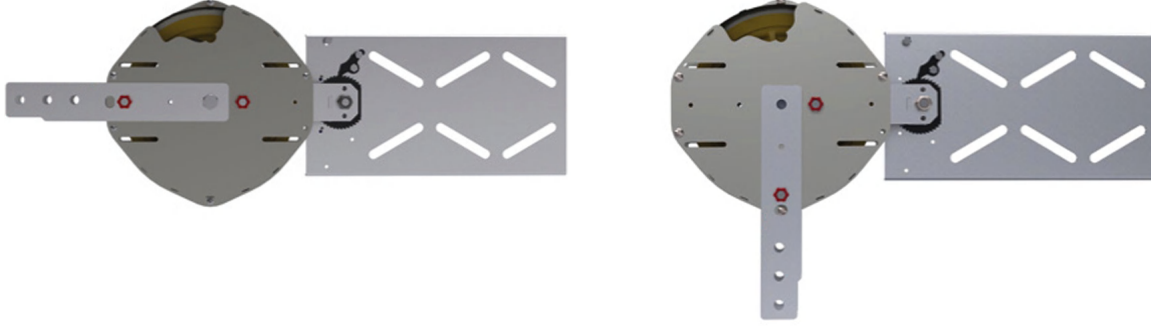

ALTTAN VE YANDAN 25 KG AĞIRLIKLI GERĞİ KASNAĞI

TENSION PULLEY WITH BELOW AND SIDE WEIGHT 25 KG

EN81:20
EN81:50

Ø315 mm

Ø315 mm
YANDAN AĞIRLIK | SIDE WEIGHT

Ø315 mm
ALTTAN AĞIRLIK | BELOW WEIGHT

- Opsiyonel olarak döküm kasnak kullanımı
Optional usage of cast iron sheave
- Aynı gerğİ kasnağında alttan ve yandan kullanım kolaylığı ile dar kuyularda pratik çözüm sağlar
It supply a practical solution with the side and bottom usage from the same tensioner

ALTTAN VE YANDAN 25 KG AĞIRLIKLı GERĐİ KASNAĐI

TENSION PULLEY WITH BELOW AND SIDE WEIGHT 25 KG

EN81:20
EN81:50

Ø235 mm

Ø235 mm
YANDAN AĐIRLIK | SIDE WEIGHT

Ø235 mm
ALTTAN AĐIRLIK | BELOW WEIGHT

- Opsiyonel olarak döküm kasnak kullanımı
Optional usage of cast iron sheave
- Aynı gerđi kasnađında alttan ve yandan kullanım kolaylıđı ile dar kuyularda pratik çözüm sağlar
It supply a practical solution with the side and bottom usage from the same tensioner

KOLİ BİLGİLERİ | PACKING MEASURE

ÜRÜN KODU PRODUCT CODE	KASNAK ÇAPI SHEAVE DIAMETER (mm)	HALAT ÇAPI ROPE DIAMETER (mm)	EN WIDTH (mm)	BOY LENGTH (mm)	YÜKSEKLİK HEIGHT (cm)	AĐIRLIK WEIGHT (kg)
19405	Ø235	Ø6-8	34	88	12	9

ALTTAN VE YANDAN 25 KG AĞIRLIKLI GERĞİ KASNAĞI

TENSION PULLEY WITH BELOW AND SIDE WEIGHT 25 KG

EN81:20
EN81:50

Ø200 mm

- Aynı gerğİ kassnağında alttan ve yandan kullanım kolaylığı ile dar kuyularda pratik çözüm sağlar
It supply a practical solution with the side and bottom usage from the same tensioner