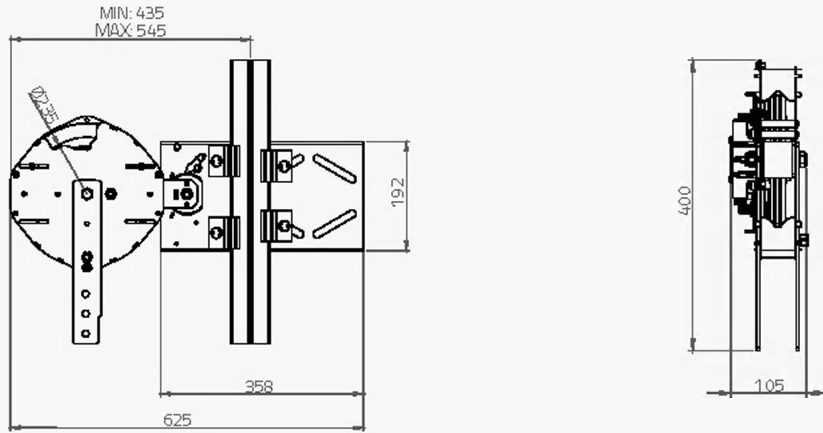

ALTTAN VE YANDAN 25 KG AĞIRLIKLI GERĞİ KASNAĞI

TENSION PULLEY WITH BELOW AND SIDE WEIGHT 25 KG

EN81:20
EN81:50

Ø315 mm

Ø315 mm
YANDAN AĞIRLIK | SIDE WEIGHT

Ø315 mm
ALTTAN AĞIRLIK | BELOW WEIGHT

- Opsiyonel olarak döküm kasnak kullanımı
Optional usage of cast iron sheave
- Aynı gerğİ kasnağında alttan ve yandan kullanım kolaylığı ile dar kuyularda pratik çözüm sağlar
It supply a practical solution with the side and bottom usage from the same tensioner

KOLİ BİLGİLERİ | PACKING MEASURE

ÜRÜN KODU PRODUCT CODE	KASNAK ÇAPİ SHEAVE DIAMETER (mm)	HALAT ÇAPİ ROPE DIAMETER (mm)	EN WIDTH (mm)	BOY LENGTH (mm)	YÜKSEKLİK HEIGHT (cm)	AĞIRLIK WEIGHT (kg)
19401	Ø315	Ø6-8	34	88	12	9

ALTTAN VE YANDAN 25 KG AĞIRLIKLı GERĐİ KASNAĐI

TENSION PULLEY WITH BELOW AND SIDE WEIGHT 25 KG

EN81:20
EN81:50

Ø235 mm

Ø235 mm
YANDAN AĐIRLIK | SIDE WEIGHT

Ø235 mm
ALTTAN AĐIRLIK | BELOW WEIGHT

- Opsiyonel olarak döküm kasnak kullanımı
Optional usage of cast iron sheave
- Aynı gerđi kasnađında alttan ve yandan kullanım kolaylıđı ile dar kuyularda pratik çözüm sağlar
It supply a practical solution with the side and bottom usage from the same tensioner

KOLİ BİLGİLERİ | PACKING MEASURE

ÜRÜN KODU PRODUCT CODE	KASNAK ÇAPI SHEAVE DIAMETER (mm)	HALAT ÇAPI ROPE DIAMETER (mm)	EN WIDTH (mm)	BOY LENGTH (mm)	YÜKSEKLİK HEIGHT (cm)	AĐIRLIK WEIGHT (kg)
19405	Ø235	Ø6-8	34	88	12	9