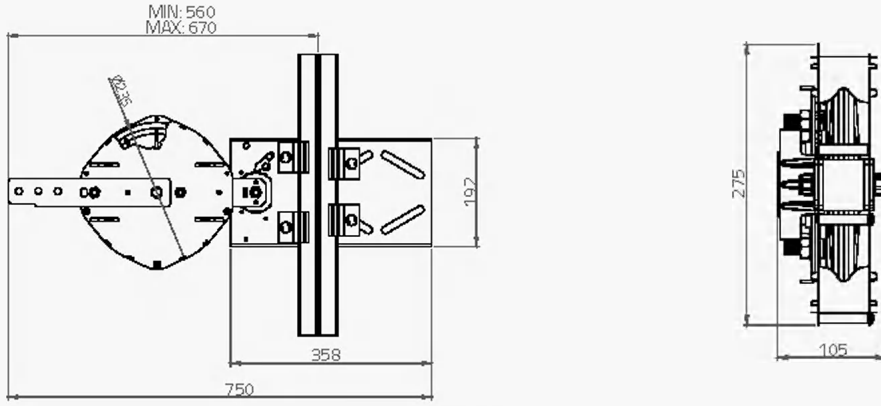

ALTTAN VE YANDAN 25 KG AĞIRLIKLI GERĞİ KASNAĞI

TENSION PULLEY WITH BELOW AND SIDE WEIGHT 25 KG

EN81:20
EN81:50

Ø315 mm

Ø315 mm
YANDAN AĞIRLIK | SIDE WEIGHT

Ø315 mm
ALTTAN AĞIRLIK | BELOW WEIGHT

- Opsiyonel olarak döküm kasnak kullanımı
Optional usage of cast iron sheave
- Aynı gerğİ kasnağında alttan ve yandan kullanım kolaylığı ile dar kuyularda pratik çözüm sağlar
It supply a practical solution with the side and bottom usage from the same tensioner

KOLİ BİLGİLERİ | PACKING MEASURE

ÜRÜN KODU PRODUCT CODE	KASNAK ÇAPİ SHEAVE DIAMETER (mm)	HALAT ÇAPİ ROPE DIAMETER (mm)	EN WIDTH (mm)	BOY LENGTH (mm)	YÜKSEKLİK HEIGHT (cm)	AĞIRLIK WEIGHT (kg)
19401	Ø315	Ø6-8	34	88	12	9

ALTTAN VE YANDAN 25 KG AĞIRLIKLı GERĐİ KASNAĐI

TENSION PULLEY WITH BELOW AND SIDE WEIGHT 25 KG

EN81:20
EN81:50

Ø235 mm

Ø235 mm
YANDAN AĐIRLIK | SIDE WEIGHT

Ø235 mm
ALTTAN AĐIRLIK | BELOW WEIGHT

- Opsiyonel olarak döküm kasnak kullanımı
Optional usage of cast iron sheave
- Aynı gerđi kasnađında alttan ve yandan kullanım kolaylıđı ile dar kuyularda pratik çözüm sağlar
It supply a practical solution with the side and bottom usage from the same tensioner

KOLİ BİLGİLERİ | PACKING MEASURE

ÜRÜN KODU PRODUCT CODE	KASNAK ÇAPI SHEAVE DIAMETER (mm)	HALAT ÇAPI ROPE DIAMETER (mm)	EN WIDTH (mm)	BOY LENGTH (mm)	YÜKSEKLİK HEIGHT (cm)	AĐIRLIK WEIGHT (kg)
19405	Ø235	Ø6-8	34	88	12	9