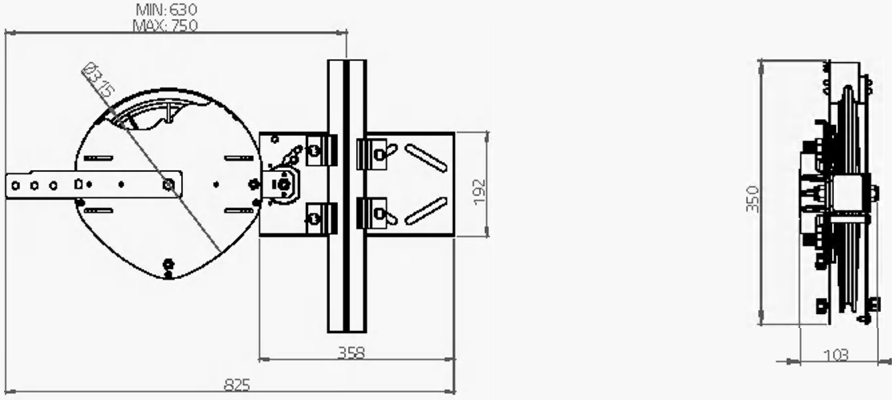

ALTTAN VE YANDAN 25 KG AĞIRLIKLI GERĞİ KASNAĞI

TENSION PULLEY WITH BELOW AND SIDE WEIGHT 25 KG

EN81:20
EN81:50

Ø315 mm

Ø315 mm
YANDAN AĞIRLIK | SIDE WEIGHT

Ø315 mm
ALTTAN AĞIRLIK | BELOW WEIGHT

- Opsiyonel olarak döküm kasnak kullanımı
Optional usage of cast iron sheave
- Aynı gerğİ kasnağında alttan ve yandan kullanım kolaylığı ile dar kuyularda pratik çözüm sağlar
It supply a practical solution with the side and bottom usage from the same tensioner

KOLİ BİLGİLERİ | PACKING MEASURE

ÜRÜN KODU PRODUCT CODE	KASNAK ÇAPİ SHEAVE DIAMETER (mm)	HALAT ÇAPİ ROPE DIAMETER (mm)	EN WIDTH (mm)	BOY LENGTH (mm)	YÜKSEKLİK HEIGHT (cm)	AĞIRLIK WEIGHT (kg)
19401	Ø315	Ø6-8	34	88	12	9

ALTTAN VE YANDAN 25 KG AĞIRLIKLı GERĐİ KASNAĐI

TENSION PULLEY WITH BELOW AND SIDE WEIGHT 25 KG

EN81:20
EN81:50

Ø235 mm

Ø235 mm
YANDAN AĐIRLIK | SIDE WEIGHT

Ø235 mm
ALTTAN AĐIRLIK | BELOW WEIGHT

- Opsiyonel olarak döküm kasnak kullanımı
Optional usage of cast iron sheave
- Aynı gerđi kasnađında alttan ve yandan kullanım kolaylıđı ile dar kuyularda pratik çözüm sağlar
It supply a practical solution with the side and bottom usage from the same tensioner

KOLİ BİLGİLERİ | PACKING MEASURE

ÜRÜN KODU PRODUCT CODE	KASNAK ÇAPI SHEAVE DIAMETER (mm)	HALAT ÇAPI ROPE DIAMETER (mm)	EN WIDTH (mm)	BOY LENGTH (mm)	YÜKSEKLİK HEIGHT (cm)	AĐIRLIK WEIGHT (kg)
19405	Ø235	Ø6-8	34	88	12	9