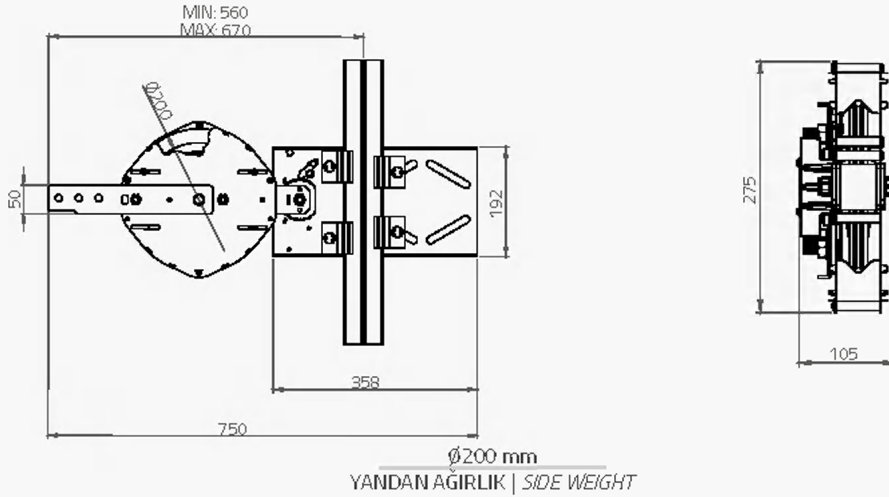

ALTTAN VE YANDAN 25 KG AĞIRLIKLı GERĐİ KASNAĐI

TENSION PULLEY WITH BELOW AND SIDE WEIGHT 25 KG

EN81:20
EN81:50

Ø235 mm

Ø235 mm
YANDAN AĐIRLIK | SIDE WEIGHT

Ø235 mm
ALTTAN AĐIRLIK | BELOW WEIGHT

- Opsiyonel olarak döküm kasnak kullanımı
Optional usage of cast iron sheave
- Aynı gerđi kasnađında alttan ve yandan kullanım kolaylıđı ile dar kuyularda pratik çözüm sağlar
It supply a practical solution with the side and bottom usage from the same tensioner

KOLİ BİLGİLERİ | PACKING MEASURE

ÜRÜN KODU PRODUCT CODE	KASNAK ÇAPI SHEAVE DIAMETER (mm)	HALAT ÇAPI ROPE DIAMETER (mm)	EN WIDTH (mm)	BOY LENGTH (mm)	YÜKSEKLİK HEIGHT (cm)	AĐIRLIK WEIGHT (kg)
19405	Ø235	Ø6-8	34	88	12	9

ALTTAN VE YANDAN 25 KG AĞIRLIKLI GERĞİ KASNAĞI

TENSION PULLEY WITH BELOW AND SIDE WEIGHT 25 KG

EN81:20
EN81:50

Ø200 mm

- Aynı gerğİ kassnağında alttan ve yandan kullanım kolaylığı ile dar kuyularda pratik çözüm sağlar
It supply a practical solution with the side and bottom usage from the same tensioner

KOLİ BİLGİLERİ | PACKING MEASURE

ÜRÜN KODU PRODUCT CODE	KASNAK ÇAPİ SHEAVE DIAMETER (mm)	HALAT ÇAPİ ROPE DIAMETER (mm)	EN WIDTH (mm)	BOY LENGHT (mm)	YÜKSEKLİK HEIGHT (cm)	AĞIRLIK WEIGHT (kg)
19408	Ø200	Ø6-8	34	88	12	9