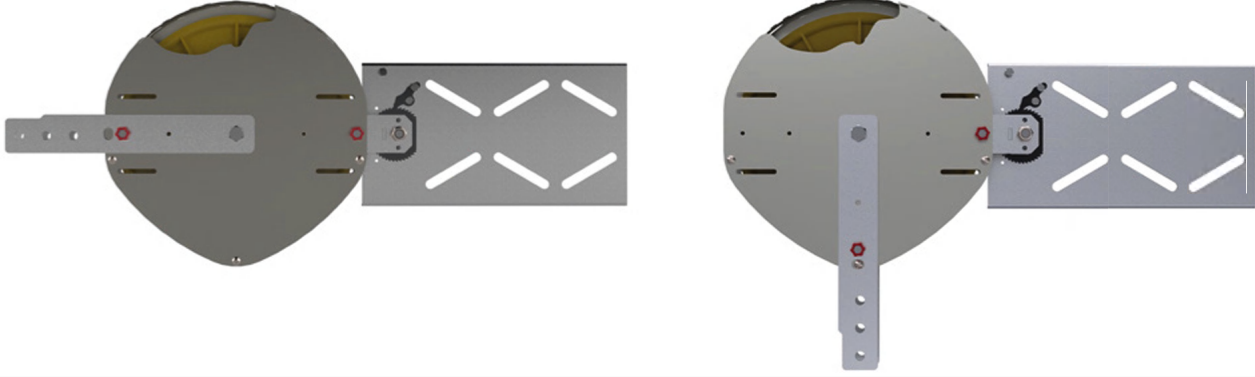

ALTTAN VE YANDAN 25 KG AĞIRLIKLI GERĞİ KASNAĞI

TENSION PULLEY WITH BELOW AND SIDE WEIGHT 25 KG

EN81:20
EN81:50

Ø315 mm

Ø315 mm
YANDAN AĞIRLIK | SIDE WEIGHT

Ø315 mm
ALTTAN AĞIRLIK | BELOW WEIGHT

- Opsiyonel olarak döküm kasnak kullanımı
Optional usage of cast iron sheave
- Aynı gerğİ kasnağında alttan ve yandan kullanım kolaylığı ile dar kuyularda pratik çözüm sağlar
It supply a practical solution with the side and bottom usage from the same tensioner

KOLİ BİLGİLERİ | PACKING MEASURE

ÜRÜN KODU PRODUCT CODE	KASNAK ÇAPİ SHEAVE DIAMETER (mm)	HALAT ÇAPİ ROPE DIAMETER (mm)	EN WIDTH (mm)	BOY LENGTH (mm)	YÜKSEKLİK HEIGHT (cm)	AĞIRLIK WEIGHT (kg)
19401	Ø315	Ø6-8	34	88	12	9

ALTTAN VE YANDAN 25 KG AĞIRLIKLı GERĐİ KASNAĐI

TENSION PULLEY WITH BELOW AND SIDE WEIGHT 25 KG

EN81:20
EN81:50

Ø235 mm

Ø235 mm
YANDAN AĐIRLIK | SIDE WEIGHT

Ø235 mm
ALTTAN AĐIRLIK | BELOW WEIGHT

- Opsiyonel olarak döküm kasnak kullanımı
Optional usage of cast iron sheave
- Aynı gerđi kasnađında alttan ve yandan kullanım kolaylıđı ile dar kuyularda pratik çözüm sağlar
It supply a practical solution with the side and bottom usage from the same tensioner

ALTTAN VE YANDAN 25 KG AĞIRLIKLI GERĞİ KASNAĞI

TENSION PULLEY WITH BELOW AND SIDE WEIGHT 25 KG

EN81:20
EN81:50

Ø200 mm

- Aynı gerğİ kassnağında alttan ve yandan kullanım kolaylığı ile dar kuyularda pratik çözüm sağlar
It supply a practical solution with the side and bottom usage from the same tensioner