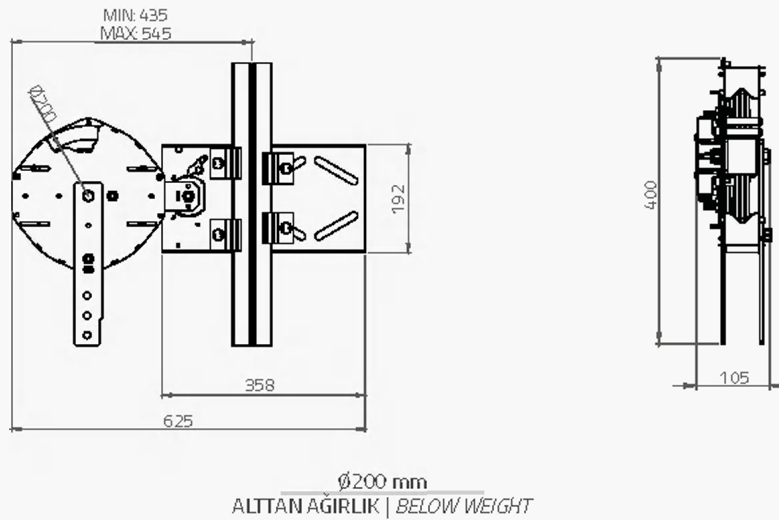

ALTTAN VE YANDAN 25 KG AĞIRLIKLı GERĐİ KASNAĐI

TENSION PULLEY WITH BELOW AND SIDE WEIGHT 25 KG

EN81:20
EN81:50

Ø235 mm

Ø235 mm
YANDAN AĐIRLIK | SIDE WEIGHT

Ø235 mm
ALTTAN AĐIRLIK | BELOW WEIGHT

- Opsiyonel olarak döküm kasnak kullanımı
Optional usage of cast iron sheave
- Aynı gerđi kasnađında alttan ve yandan kullanım kolaylıđı ile dar kuyularda pratik çözüm sağlar
It supply a practical solution with the side and bottom usage from the same tensioner

KOLİ BİLGİLERİ | PACKING MEASURE

ÜRÜN KODU PRODUCT CODE	KASNAK ÇAPI SHEAVE DIAMETER (mm)	HALAT ÇAPI ROPE DIAMETER (mm)	EN WIDTH (mm)	BOY LENGTH (mm)	YÜKSEKLİK HEIGHT (cm)	AĐIRLIK WEIGHT (kg)
19405	Ø235	Ø6-8	34	88	12	9

ALTTAN VE YANDAN 25 KG AĞIRLIKLI GERĞİ KASNAĞI

TENSION PULLEY WITH BELOW AND SIDE WEIGHT 25 KG

EN81:20
EN81:50

Ø200 mm

- Aynı gerğİ kassnağında alttan ve yandan kullanım kolaylığı ile dar kuyularda pratik çözüm sağlar
It supply a practical solution with the side and bottom usage from the same tensioner

KOLİ BİLGİLERİ | PACKING MEASURE

ÜRÜN KODU PRODUCT CODE	KASNAK ÇAPİ SHEAVE DIAMETER (mm)	HALAT ÇAPİ ROPE DIAMETER (mm)	EN WIDTH (mm)	BOY LENGHT (mm)	YÜKSEKLİK HEIGHT (cm)	AĞIRLIK WEIGHT (kg)
19408	Ø200	Ø6-8	34	88	12	9