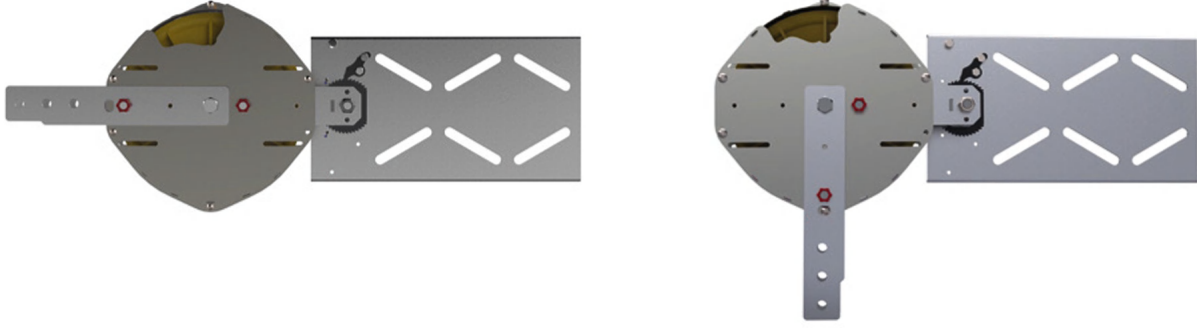

ALTTAN VE YANDAN 25 KG AĞIRLIKLI GERĞİ KASNAĞI

TENSION PULLEY WITH BELOW AND SIDE WEIGHT 25 KG

EN81:20
EN81:50

Ø315 mm

Ø315 mm
YANDAN AĞIRLIK | SIDE WEIGHT

Ø315 mm
ALTTAN AĞIRLIK | BELOW WEIGHT

- Opsiyonel olarak döküm kasnak kullanımı
Optional usage of cast iron sheave
- Aynı gerğİ kasnağında alttan ve yandan kullanım kolaylığı ile dar kuyularda pratik çözüm sağlar
It supply a practical solution with the side and bottom usage from the same tensioner

KOLİ BİLGİLERİ | PACKING MEASURE

ÜRÜN KODU PRODUCT CODE	KASNAK ÇAPİ SHEAVE DIAMETER (mm)	HALAT ÇAPİ ROPE DIAMETER (mm)	EN WIDTH (mm)	BOY LENGTH (mm)	YÜKSEKLİK HEIGHT (cm)	AĞIRLIK WEIGHT (kg)
19401	Ø315	Ø6-8	34	88	12	9

ALTTAN VE YANDAN 25 KG AĞIRLIKLı GERĐİ KASNAĐI

TENSION PULLEY WITH BELOW AND SIDE WEIGHT 25 KG

EN81:20
EN81:50

Ø235 mm

Ø235 mm
YANDAN AĐIRLIK | SIDE WEIGHT

Ø235 mm
ALTTAN AĐIRLIK | BELOW WEIGHT

- Opsiyonel olarak döküm kasnak kullanımı
Optional usage of cast iron sheave
- Aynı gerđi kasnađında alttan ve yandan kullanım kolaylıđı ile dar kuyularda pratik çözüm sağlar
It supply a practical solution with the side and bottom usage from the same tensioner

ALTTAN VE YANDAN 25 KG AĞIRLIKLI GERĞİ KASNAĞI

TENSION PULLEY WITH BELOW AND SIDE WEIGHT 25 KG

EN81:20
EN81:50

Ø200 mm

- Aynı gerğİ kassnağında alttan ve yandan kullanım kolaylığı ile dar kuyularda pratik çözüm sağlar
It supply a practical solution with the side and bottom usage from the same tensioner